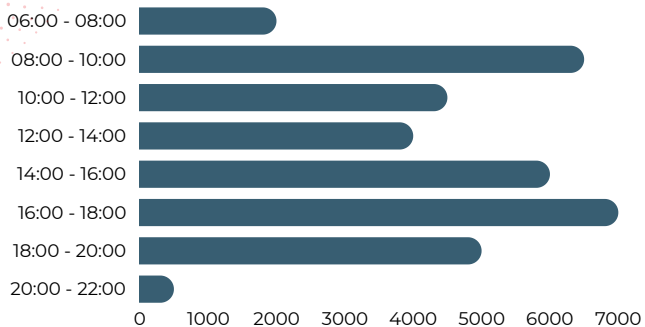

# VELKOPLOŠNÁ LED OBRAZOVKA

## Informace:

PROVOZNÍ DOBA  
FREKVENCE ZOBRAZENÍ  
VZDÁLENOST KŘÍŽOVATKY  
UMÍSTĚNÍ OBRAZOVKY:  
ROZMĚR OBRAZOVKY:  
HUSTOTA PROVOZU

06:00 - 22:00, denně včetně státních svátků  
**garance min. 1x za 3 minuty** (min. 9 600x / měsíc)  
25 m od středu křižovatky  
outdoor, samostatně stojící  
3,2 x 2,2 m, plocha nosiče 7,04 m<sup>2</sup>  
průměrně **29 000 vozidel denně** včetně linek MHD\*

## Návštěvnost po hodinách

## Denní průjezd vozidel\*

\*průměrná hodnota pondělí - pátek, mimo období svátků a prázdnin

**29 000 vozidel / denně\***