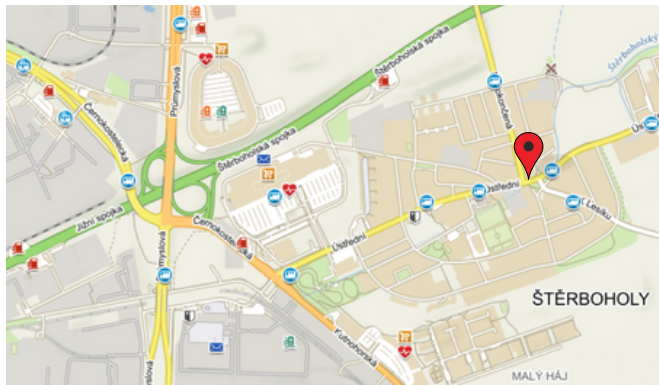

## Lokalita

křižovatka ulic Ústřední x Nedokončená,  
Praha 10 Štěrboholy

GPS: 50.07, 14.55

Pit Stop Štěrboholy

**608 322 221**

**info@darha-agency.cz**

**www.darha-agency.cz/LED**